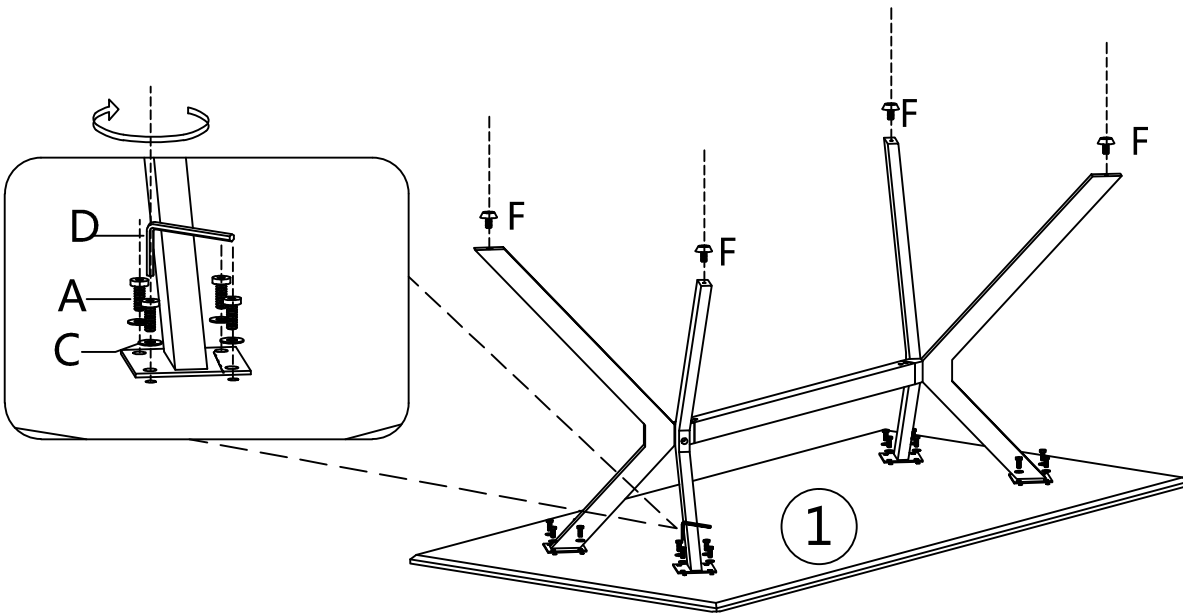

Item No.: 30066-00-00

Item Name: RØMØ SPISEBORD 200 X 90 CM

SORT PRINTET FINÉR, SORT METAL

Assembly Instructions

1

2

3

OK