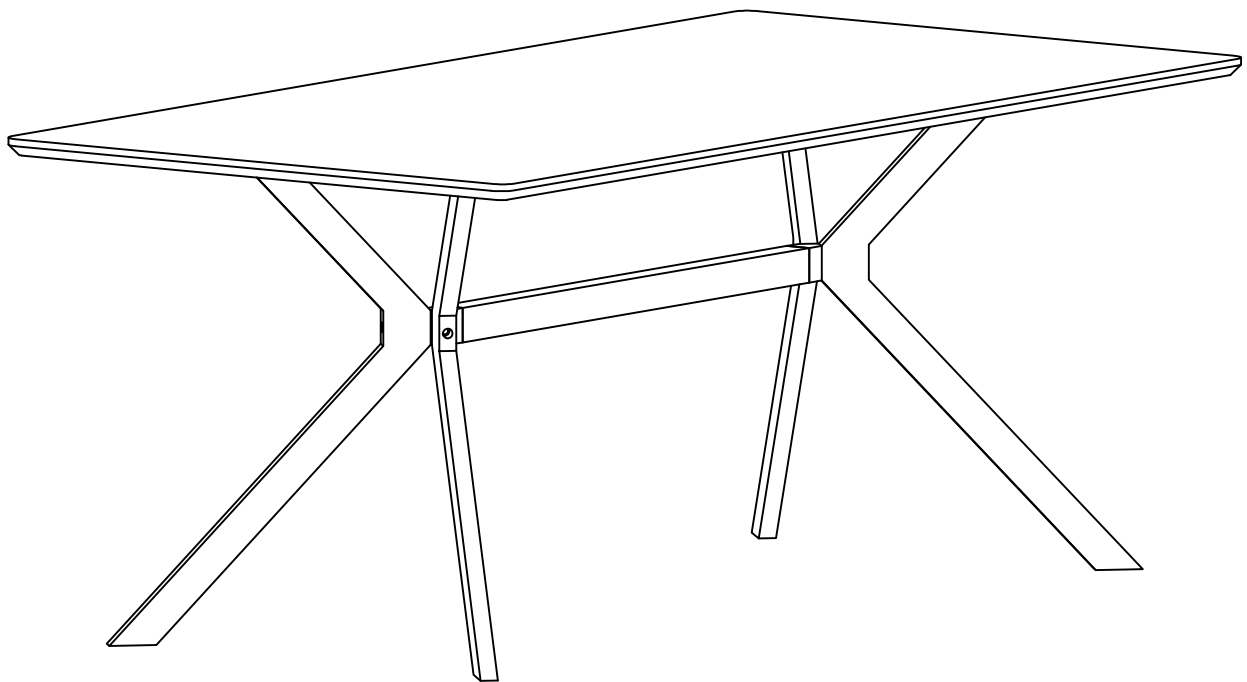

Item No.: 30066-00-00

Item Name: RØMØ SPISEBORD 200 X 90 CM

SORT PRINTET FINÉR, SORT METAL

Assembly Instructions

1

2

3

OK