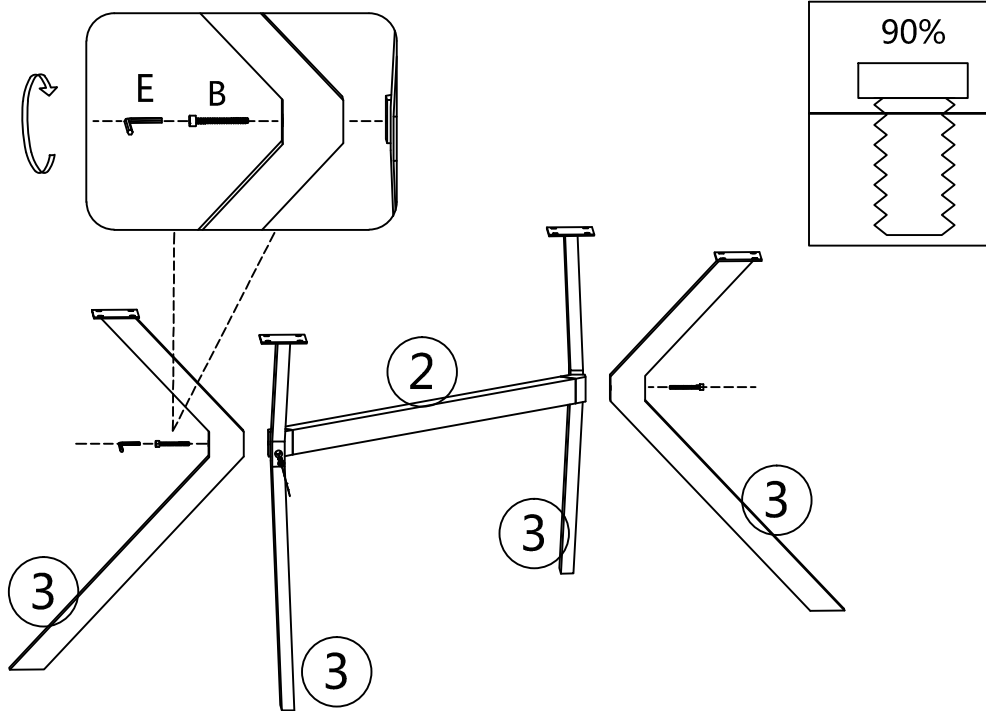

Item No.: 30066-00-00

Item Name: RØMØ SPISEBORD 200 X 90 CM

SORT PRINTET FINÉR, SORT METAL

Assembly Instructions

1

2

3

OK