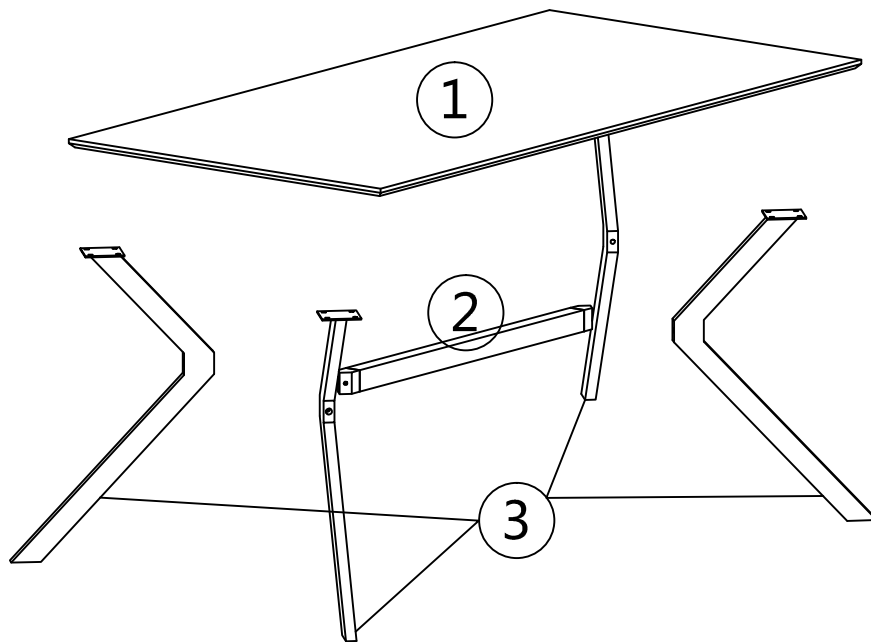

Item No.: 30066-00-00

Item Name: RØMØ SPISEBORD 200 X 90 CM

SORT PRINTET FINÉR, SORT METAL

Assembly Instructions

1

2

3

OK