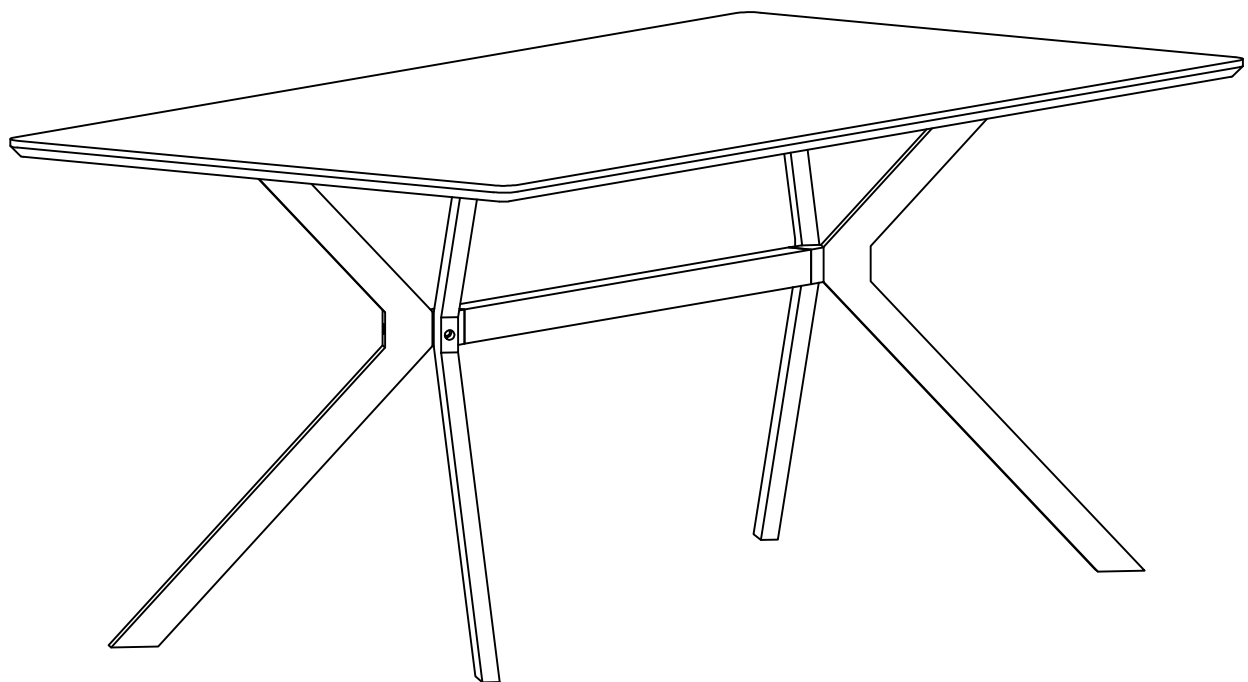

Item No.: 30066-00-00

Item Name: RØMØ SPISEBORD 200 X 90 CM

SORT PRINTET FINÉR, SORT METAL

Assembly Instructions

1

2

3

OK