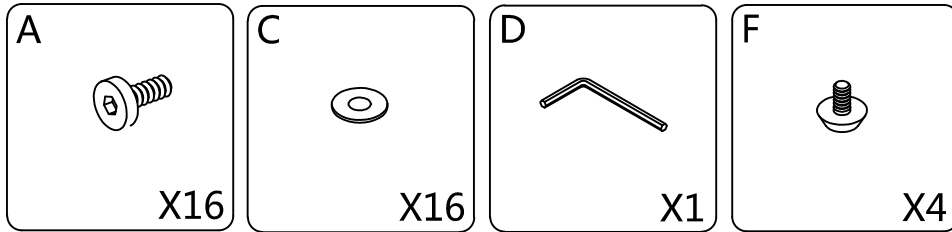

Item No.: 30066-00-00

Item Name: RØMØ SPISEBORD 200 X 90 CM

SORT PRINTET FINÉR, SORT METAL

Assembly Instructions

1

2

3

OK